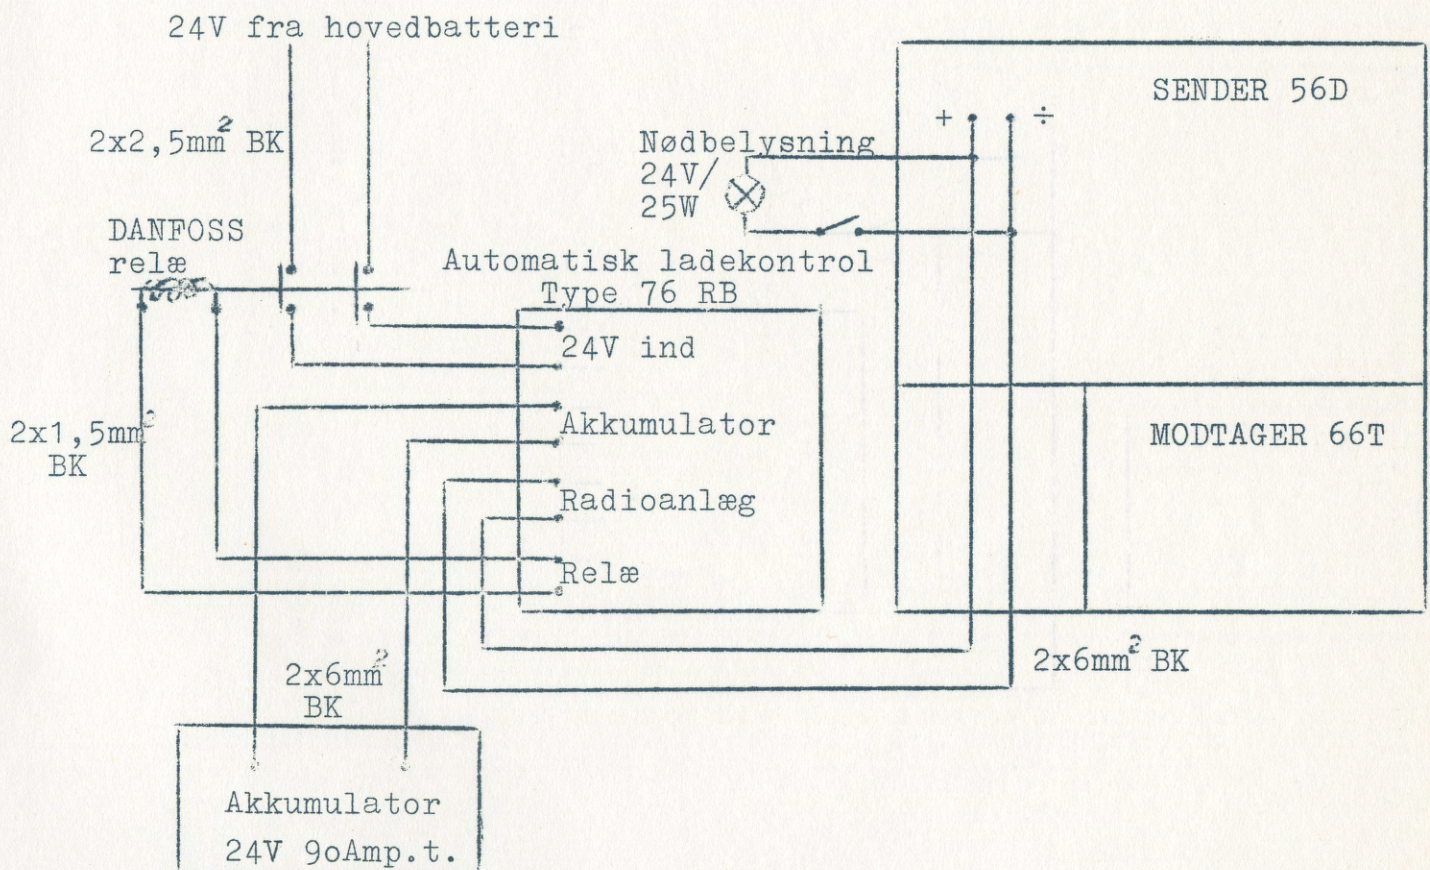

Februar, 1968

SAILOR 76RB Ladekontrol.

Monteringsplan for radioanlæg og nødbatteri med automatisk lade-  
kontrol ved 24V fra hovedbatteri.

Alle kabler skal være blykabler.

I ladekontrolboxen forbindes alle blykapper sammen og føres til senderens jordpunkt.